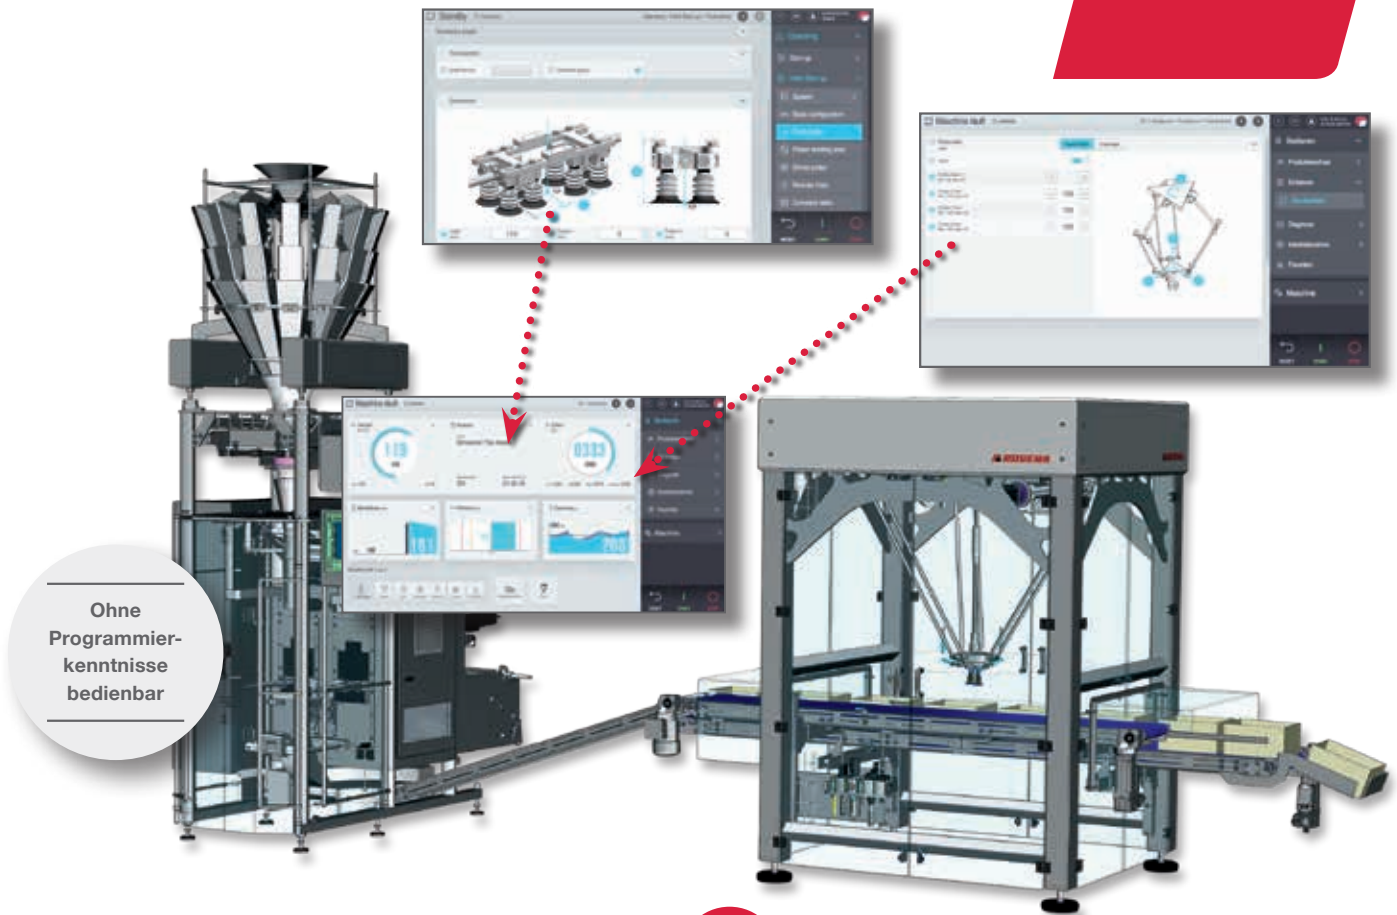

PICKER EPU

*Alle Maschinen
steuerungs-
technisch
integriert.*

Zum Beladen verschiedener Kartons, Schachteln oder Kisten und zur Bestückung von Zuführsystemen.

Die Highlights.

- Intuitive, leicht verständliche Bedienung, Benutzerführung mit grafischer Unterstützung in Landessprache. Ohne Roboterprogrammierkenntnisse bedienbar, da steuerungstechnisch komplett integriert. So können beispielsweise Lagerschemata über das Display vor- oder nachgeschalteter Maschinen eingestellt und verändert werden.
- Synchronisierung von Bewegungsprofilen und Achsen in Echtzeit
- Flexibel einsetzbar, auch kombiniert mit Kartoniermaschinen und Schachtelaufrecht- und Verschließmodulen
- 1200 mm Arbeitsradius und einer Belastbarkeit, abhängig von Leistung, von bis zu 6 kg
- Schneller, werkzeugloser Formatwechsel
- Geringe Aufstellfläche
- Der gesamte Verpackungsprozess ist ROVEMA P@ck-Control gesteuert und läuft mit einer harmonischen, sanften Bewegungsführung ab. Das schont, trotz hoher Leistung, nicht nur Produkt und Verpackung, sondern sorgt auch für eine längere Maschinennutzungsdauer.